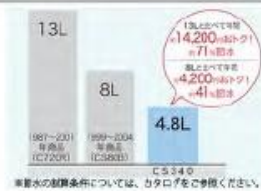

特定法人様向け

写真はイメージです

### 超節水で水道料金もおトク

標準にやさしく、しかも経済的。13L基準に比べ約71%の超節水が可能です。